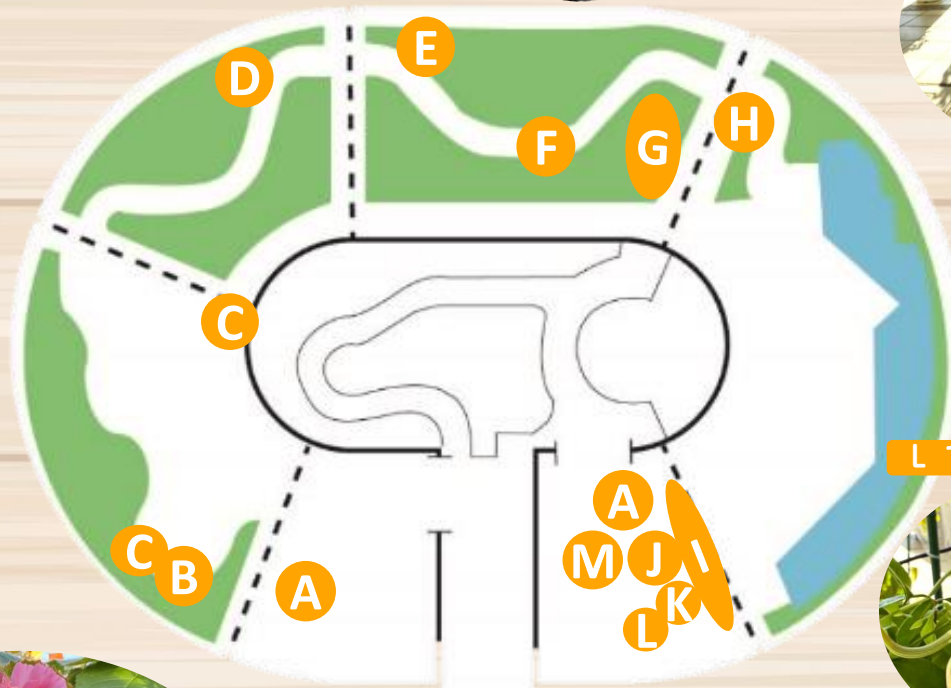

A エントランス  
(アイスチューリップなど)

K ロウバイ

I ウメ(咲き始め)

J ウンナンオウバイ

H 冬桜

# グリーンハウス

開花・見頃情報

2025.1.30～

E ツンベルギア マイソレンシス

F カエンカズラ

G バナナ

H ストレリチアアルバ

I ムシトリスミレ

J カトレア

D ルッティア フルティコサ

K アリストロキア ピロサ

L アリストロキア マクロ

C ドンベア

B ウナズキヒメフヨウ

A シクラメン

M カクタス