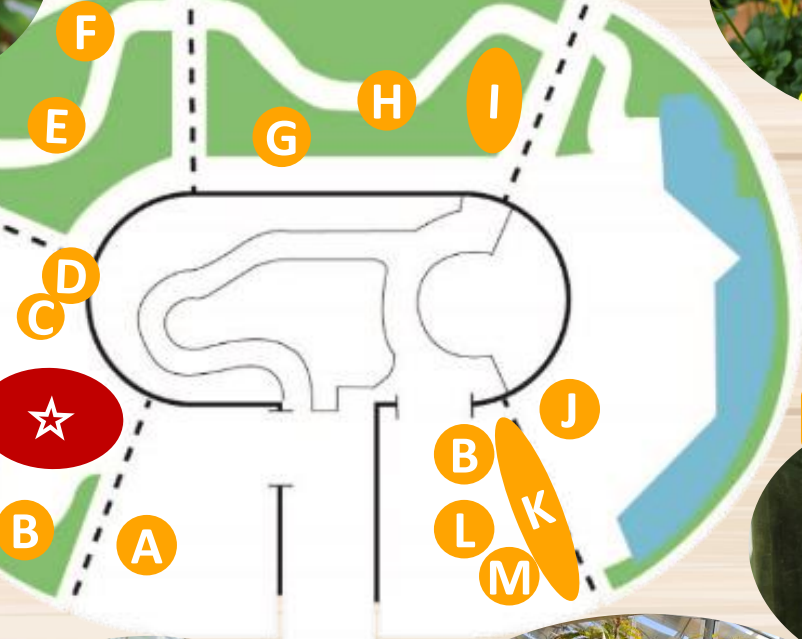

C スノードロップ

H バラ(終盤)

K ロウバイ(咲き始め)

B サザンカ

A エントランス
(アイスチューリップ、パンジー、シクラメンなど)

グリーンハウス

開花・見頃情報

2025.1.4～

E フリワケサンゴバナ

F ルッティア
フルティコサ

D ドンベア

C ブーゲンビリア

B ウナズキヒメフヨウ

A シクラメン

☆ 千支の植物展

G ローレルカズラ