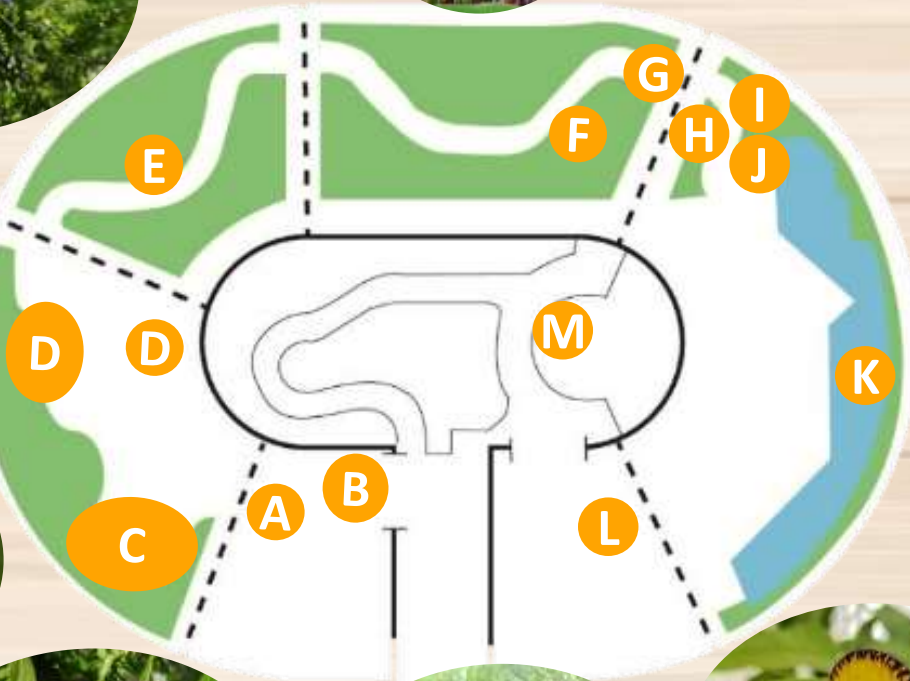

☆ 光るキノコ
『ヤコウタケ』
本館1階展示中

グリーンハウス

開花・見頃情報

2024.10.3~

バナナの花成長中!

F バナナ

G ソラヌム
ウエンドランディー

H ストレリチアアルバ

E デュランタ

D ブーゲンビリア

I アコウ(実)

C ハイビスカス

J ピンポンの木(実)

B イランイラン

A バッドフラワー
(順次開花)

M バンクシア
ジョーイキャンドル