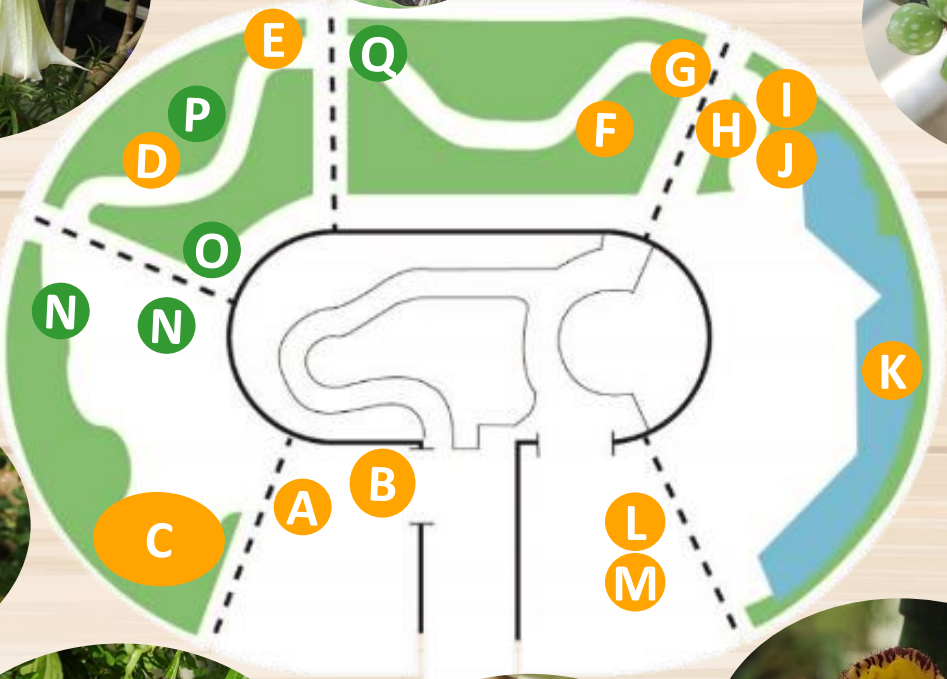

グリーンハウス

開花・見頃情報

2024.9.26～

バナナの花成長開始！

F バナナ

G ソラナム
ウエンドランディー

H ストレリチアアルバ

E エンジェルストランペット

I アコウ(実)

D デュランタ

C ハイビスカス

J ピンポンの木(実)

K 熱帯スイレン

B イランイラン

A バッドフラワー
(順次開花)

M ホヤ

L アリストロキア
トリアングラリス

N ブーゲンビリア
O プルメリア
P キバナキョウチクトウ
Q シクンシ