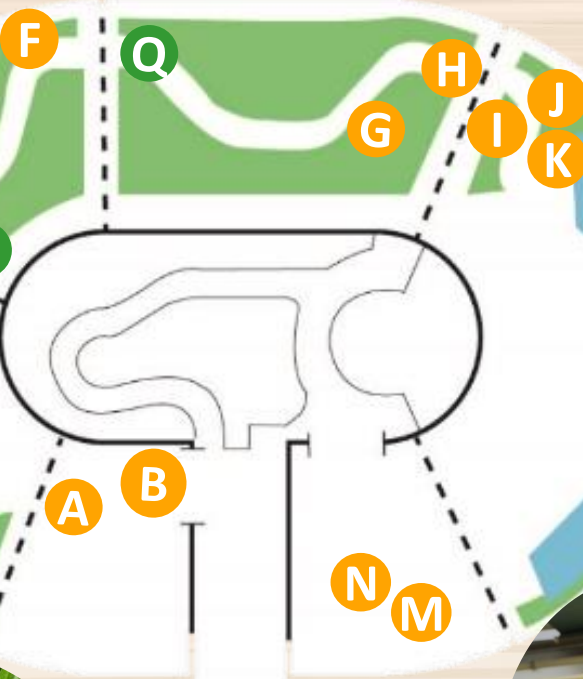

グリーンハウス

開花・見頃情報

2024.9.19～

成長をお楽しみに!

L 熱帯スイレン

O プルメリア
P キバナキョウチクトウ
Q シクンシ