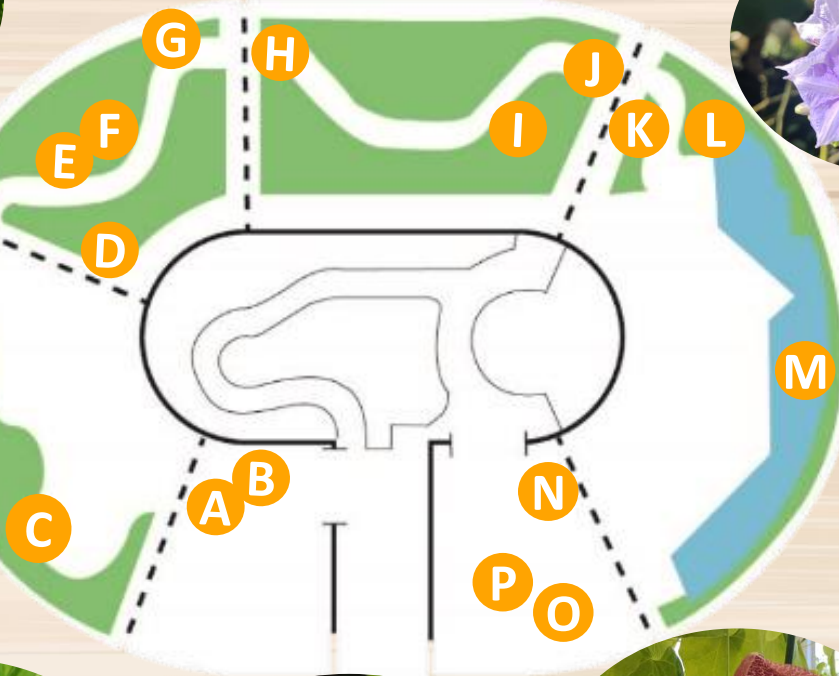

グリーンハウス

開花・見頃情報

2024.9.12～

だんだん赤くなって
きました！
成長をお楽しみに

M 熱帯スイレン