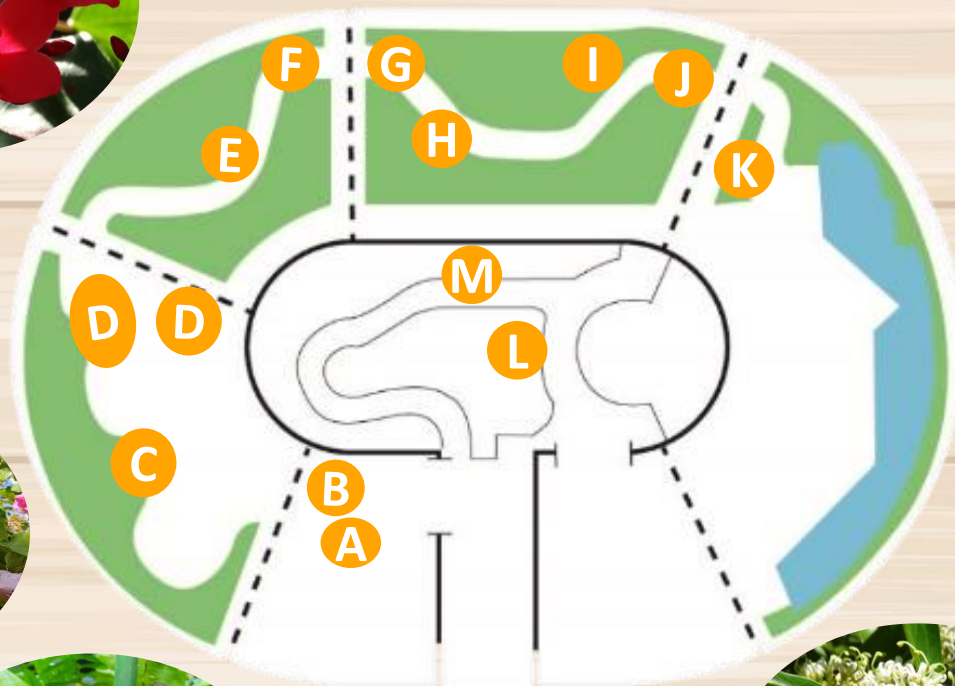

グリーンハウス

開花・見頃情報

2024.6.20～

E ルリマツリ

～6/23(日)まで
初夏の洋ラン展開催