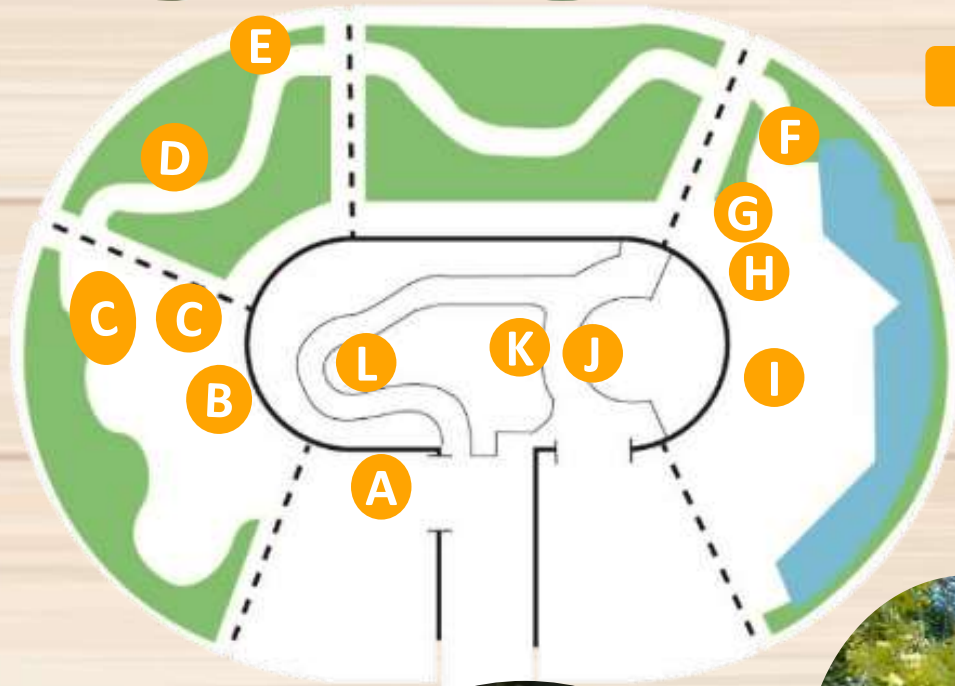

グリーンハウス

開花・見頃情報

2024.3.28～

C ブーゲンビリア