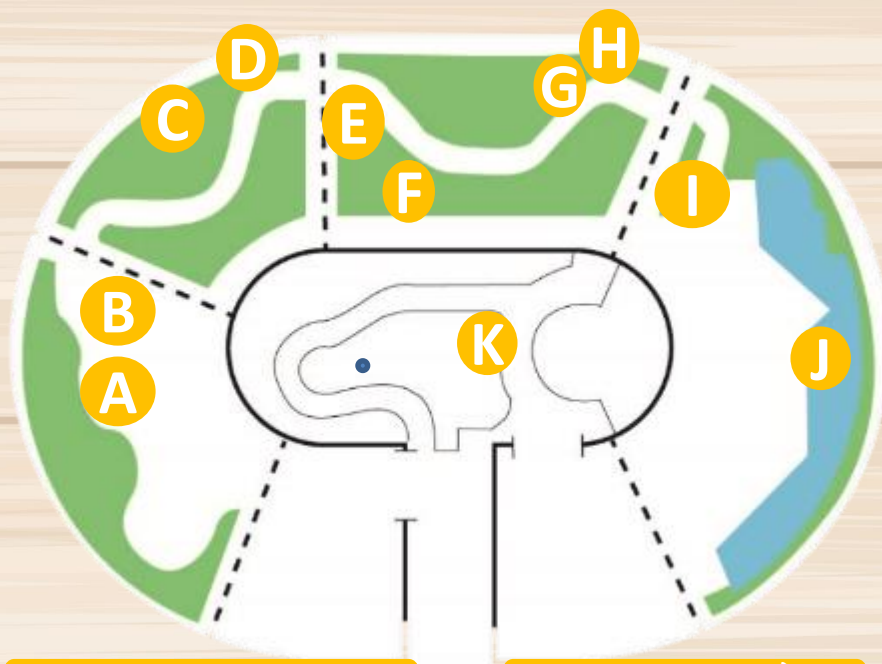

C ヒメアリアケカズラ